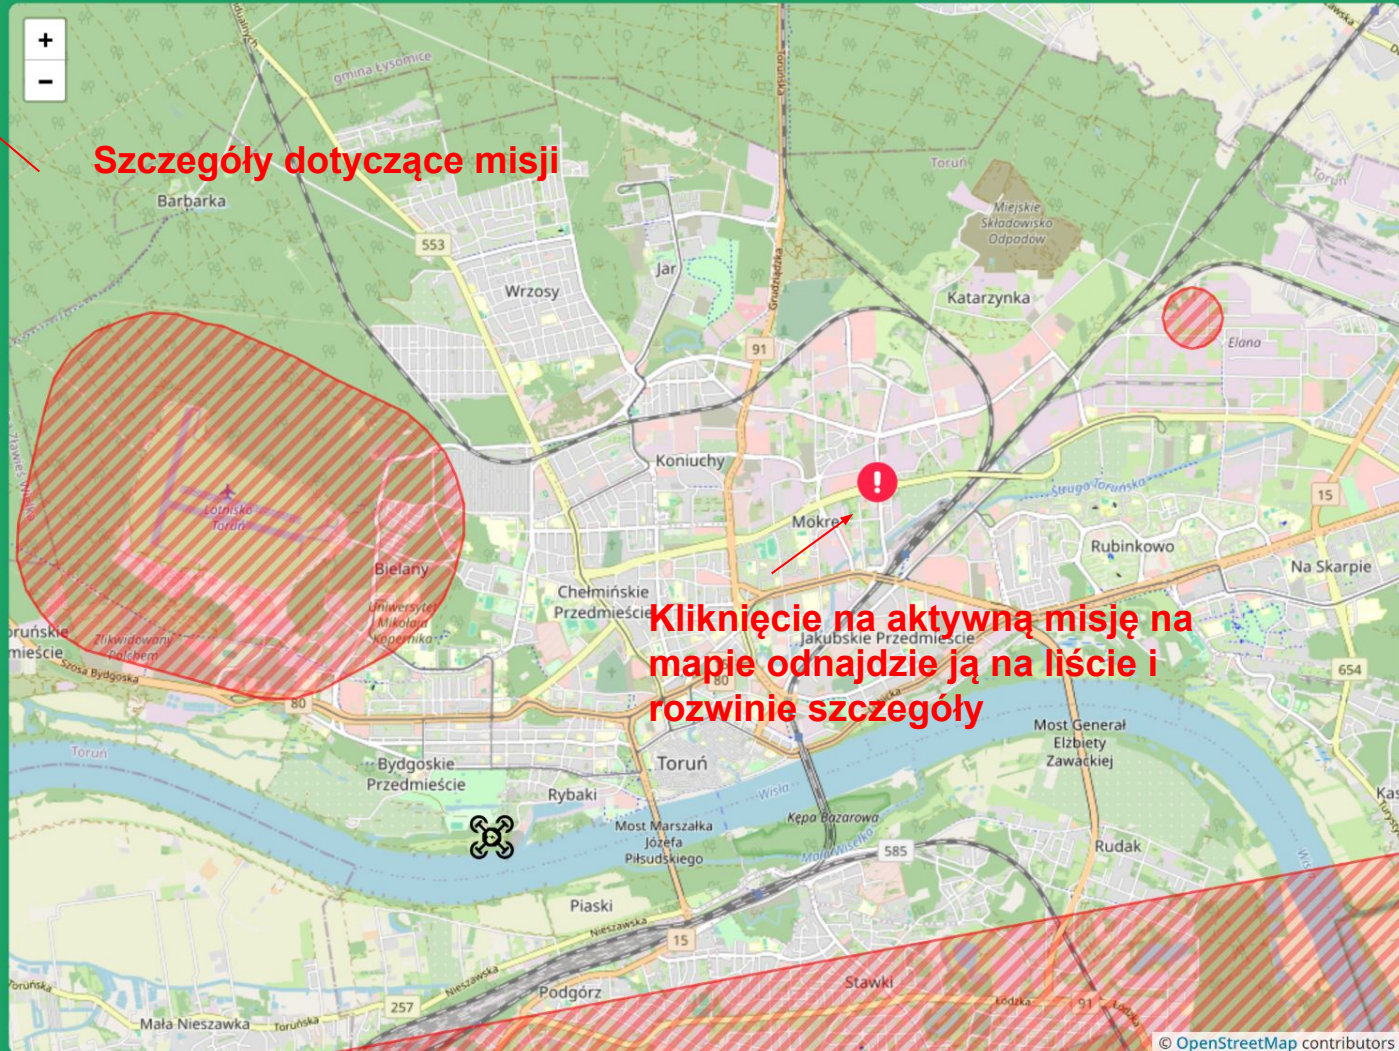

Można też wrócić na stronę logowania klikając w ten tekst.

Cel misji #1

Pokaż na mapie

Usuń

Panel aktywnych misji.

Przycisk do zgłaszania nowych misji

Wezwij drona

Szczegóły dotyczące misji

Kliknięcie na aktywną misję na mapie odnajdzie ją na liście i rozwinie szczegóły

Cel misji #1

Pokaż na mapie

Usun

Przesunie widok mapy tak aby misja była widoczna

Usuwa misję z wyświetlania na mapie.

Wezwij drona

Współrzędne: 53.00948, 18.59556

Pokaż na mapie

Usuń

Możemy wyświetlić też informacje o celu misji

Wezwij drona