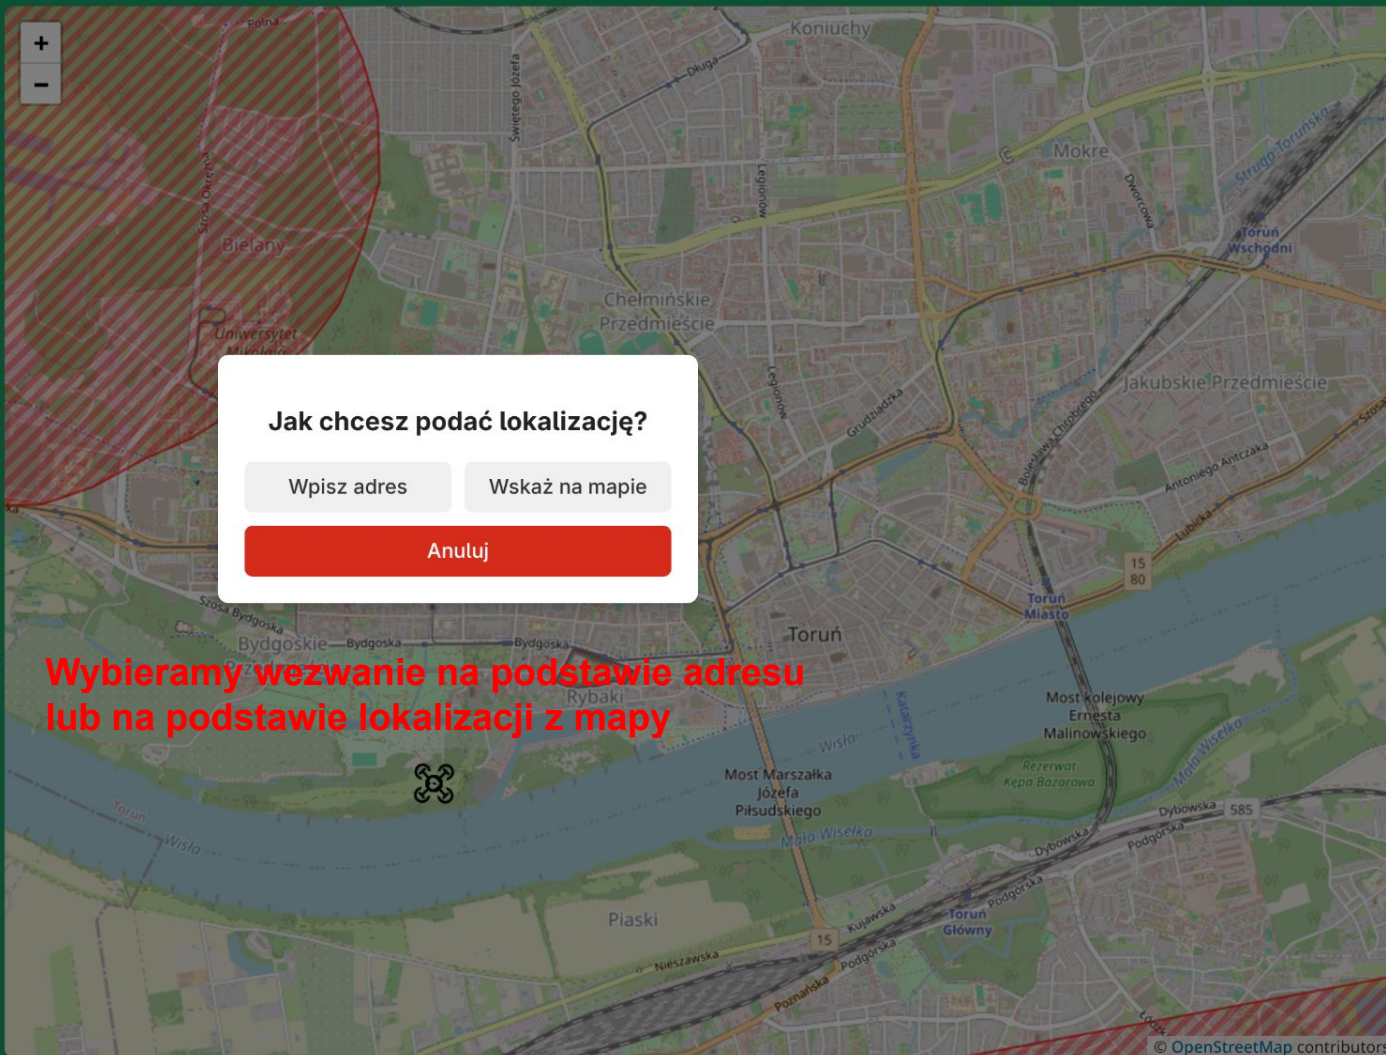

Można też wrócić na stronę logowania klikając w ten tekst.

Cel misji #1

Pokaż na mapie

Usuń

Panel aktywnych misji.

Przycisk do zgłaszania nowych misji

Wezwij drona

Szczegóły dotyczące misji

Kliknięcie na aktywną misję na mapie odnajdzie ją na liście i rozwinie szczegóły

Cel misji #1

Pokaż na mapie

Usun

Przesunie widok mapy tak aby misja była widoczna

Usuwa misję z wyświetlania na mapie.

Wezwij drona

Aby wezwać drona klikamy przycisk

Wezwij drona

Scenariusz - wezwanie drona

Wybieramy wezwanie na podstawie adresu
lub na podstawie lokalizacji z mapy

Wezwij drona

Wezwij drona

W przypadku wezwania z mapy należy kliknąć w odpowiednie miejsce na mapie.

Po mapie można się poruszać przesuając mysz trzymając lewy przycisk bądź klawiszami strzałek.

Zoom można dostosować scrollem lub klawiszami +/-

Wezwij drona

W obydwu przypadkach po wybraniu pozycji należy ją potwierdzić na dodatkowej mini-mapie.