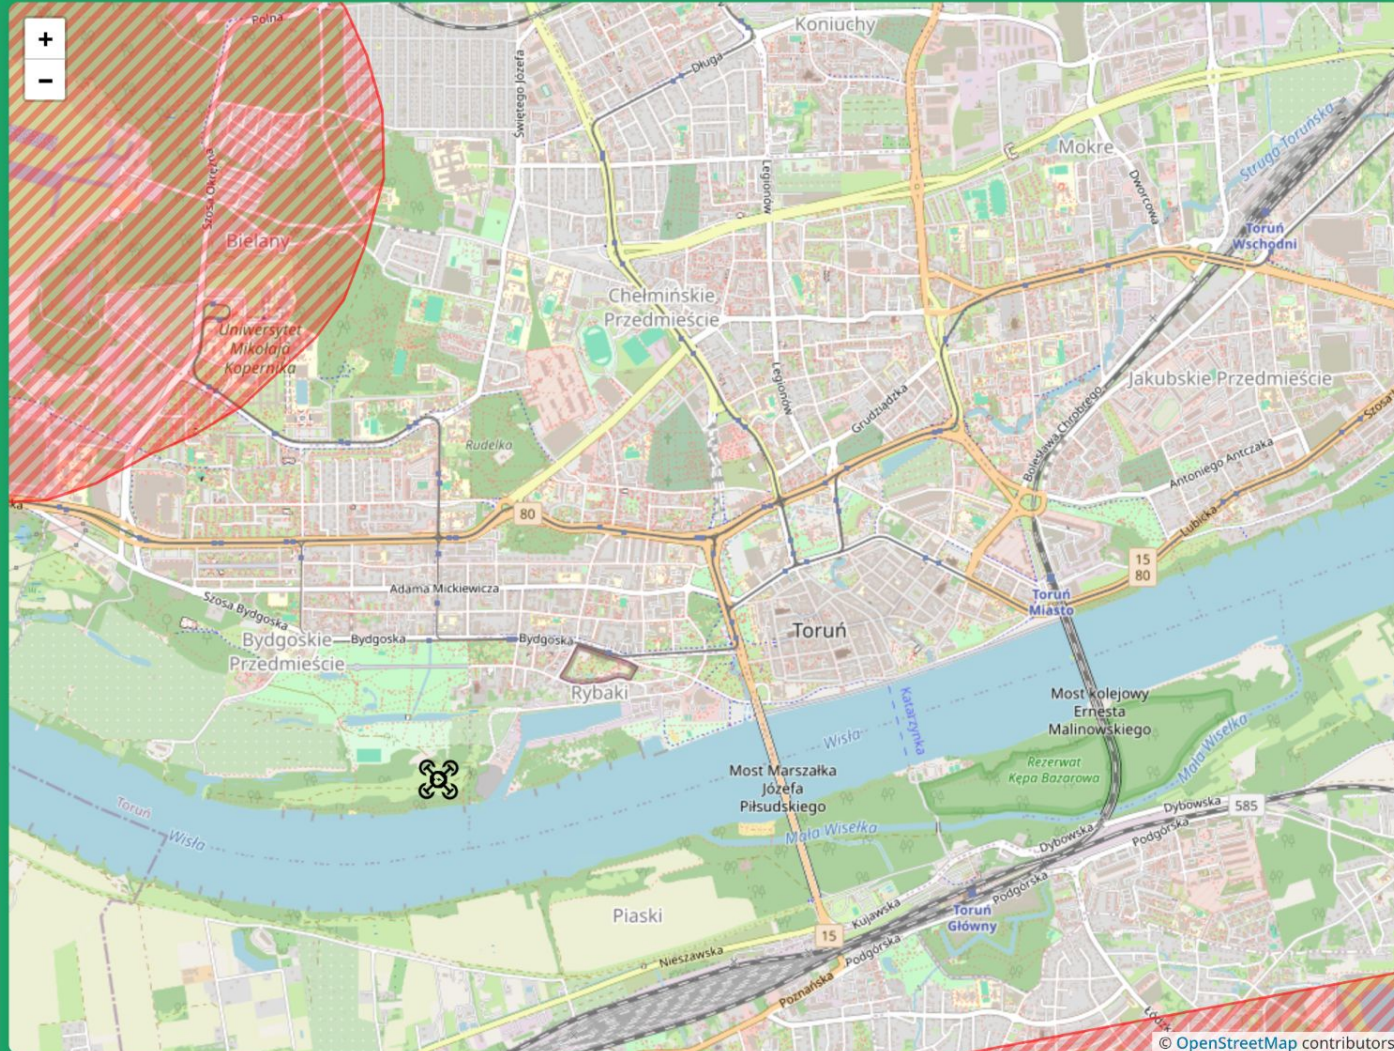

Kliknięcie na aktywną misję na mapie odnajdzie ją na liście i rozwinie szczegóły

Cel misji #1

Pokaż na mapie

Usun

Przesunie widok mapy tak aby misja była widoczna

Usuwa misję z wyświetlania na mapie.

Wezwij drona

Po mapie można się poruszać przesuając mysz trzymając lewy przycisk bądź klawiszami strzałek.

Zoom można dostosować scrollem lub klawiszami +/-

Wezwij drona

W obydwu przypadkach po wybraniu pozycji należy ją potwierdzić na dodatkowej mini-mapie.

Pozwala ona na dokładniejsze dopasowanie pozycji przez przesuwanie ikony z wykrzyknikiem przytrzymując ją lewym przyciskiem.

Wezwij drona

Gdy będziemy zadowoleni należy pozycję potwierdzić przyciskiem.

Po mini-mapie można się przemieszczać analogicznie jak na dużej mapie (patrz poprzedni ekran).

Współrzędne: 53.00948, 18.59556

Pokaż na mapie

Usuń

Możemy wyświetlić też informacje o celu misji

Wezwij drona