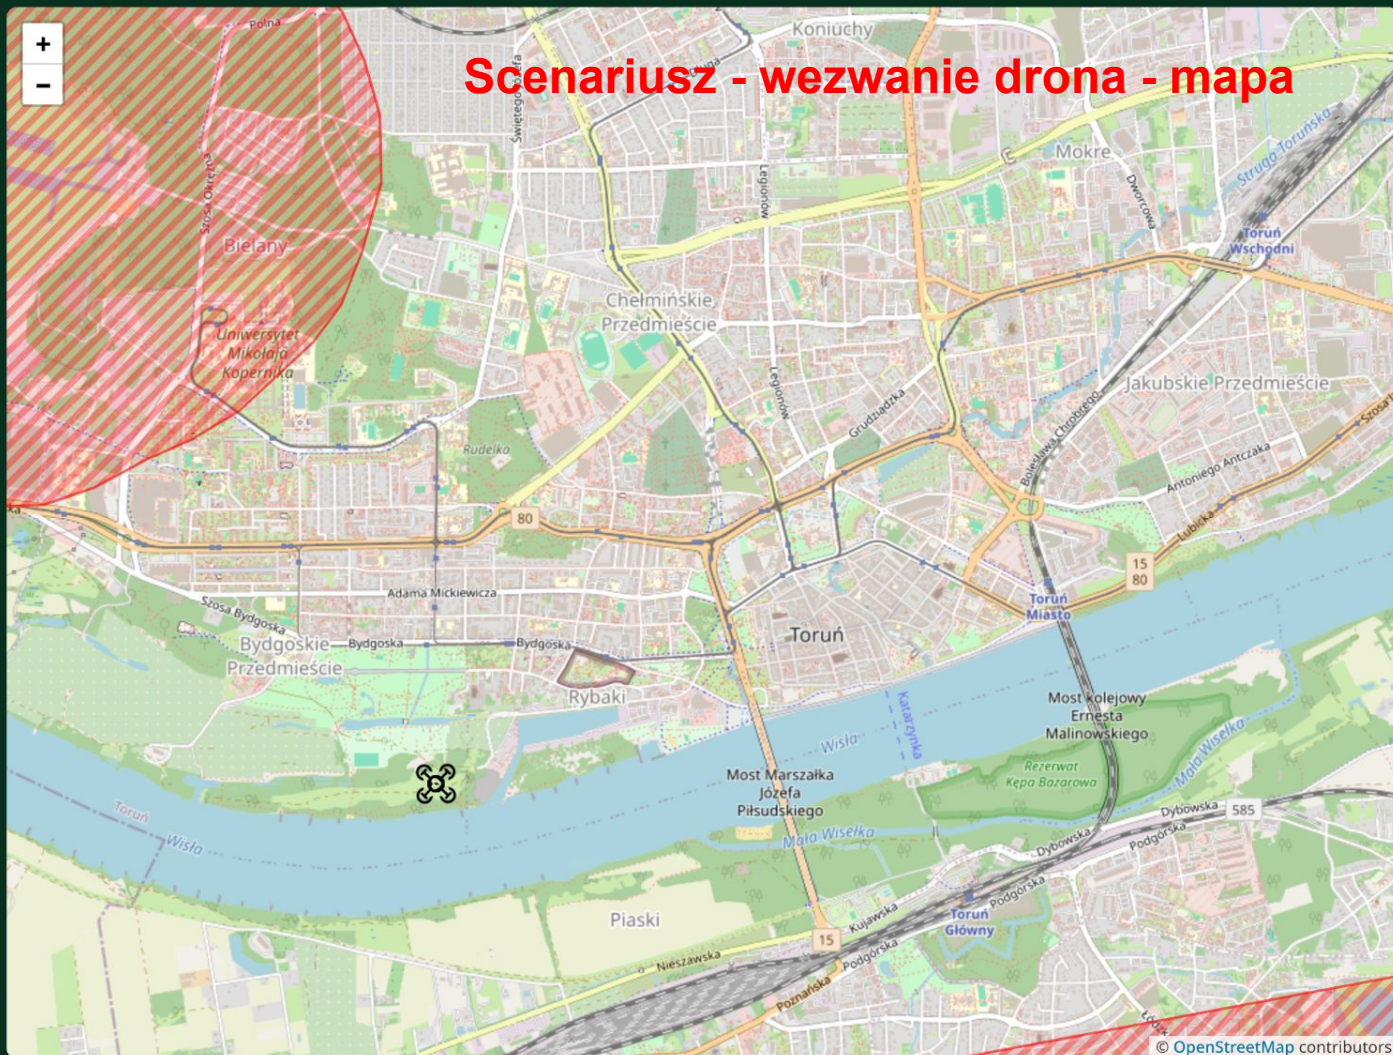

Kliknięcie na aktywną misję na mapie odnajdzie ją na liście i rozwinie szczegóły

Cel misji #1

Pokaż na mapie

Usun

Przesunie widok mapy tak aby misja była widoczna

Usuwa misję z wyświetlania na mapie.

Wezwij drona

Aby wezwać drona klikamy przycisk

Wezwij drona

Scenariusz - wezwanie drona

Wybieramy wezwanie na podstawie adresu
lub na podstawie lokalizacji z mapy

Wezwij drona

Wezwij drona

W przypadku wezwania z mapy należy kliknąć w odpowiednie miejsce na mapie.

Po mapie można się poruszać przesuając mysz trzymając lewy przycisk bądź klawiszami strzałek.

Zoom można dostosować scrollem lub klawiszami +/-

Wezwij drona

W obydwu przypadkach po wybraniu pozycji należy ją potwierdzić na dodatkowej mini-mapie.

Pozwala ona na dokładniejsze dopasowanie pozycji przez przesuwanie ikony z wykrzyknikiem przytrzymując ją lewym przyciskiem.

Wezwij drona

Gdy będziemy zadowoleni należy pozycję potwierdzić przyciskiem.

Po mini-mapie można się przemieszczać analogicznie jak na dużej mapie (patrz poprzedni ekran).