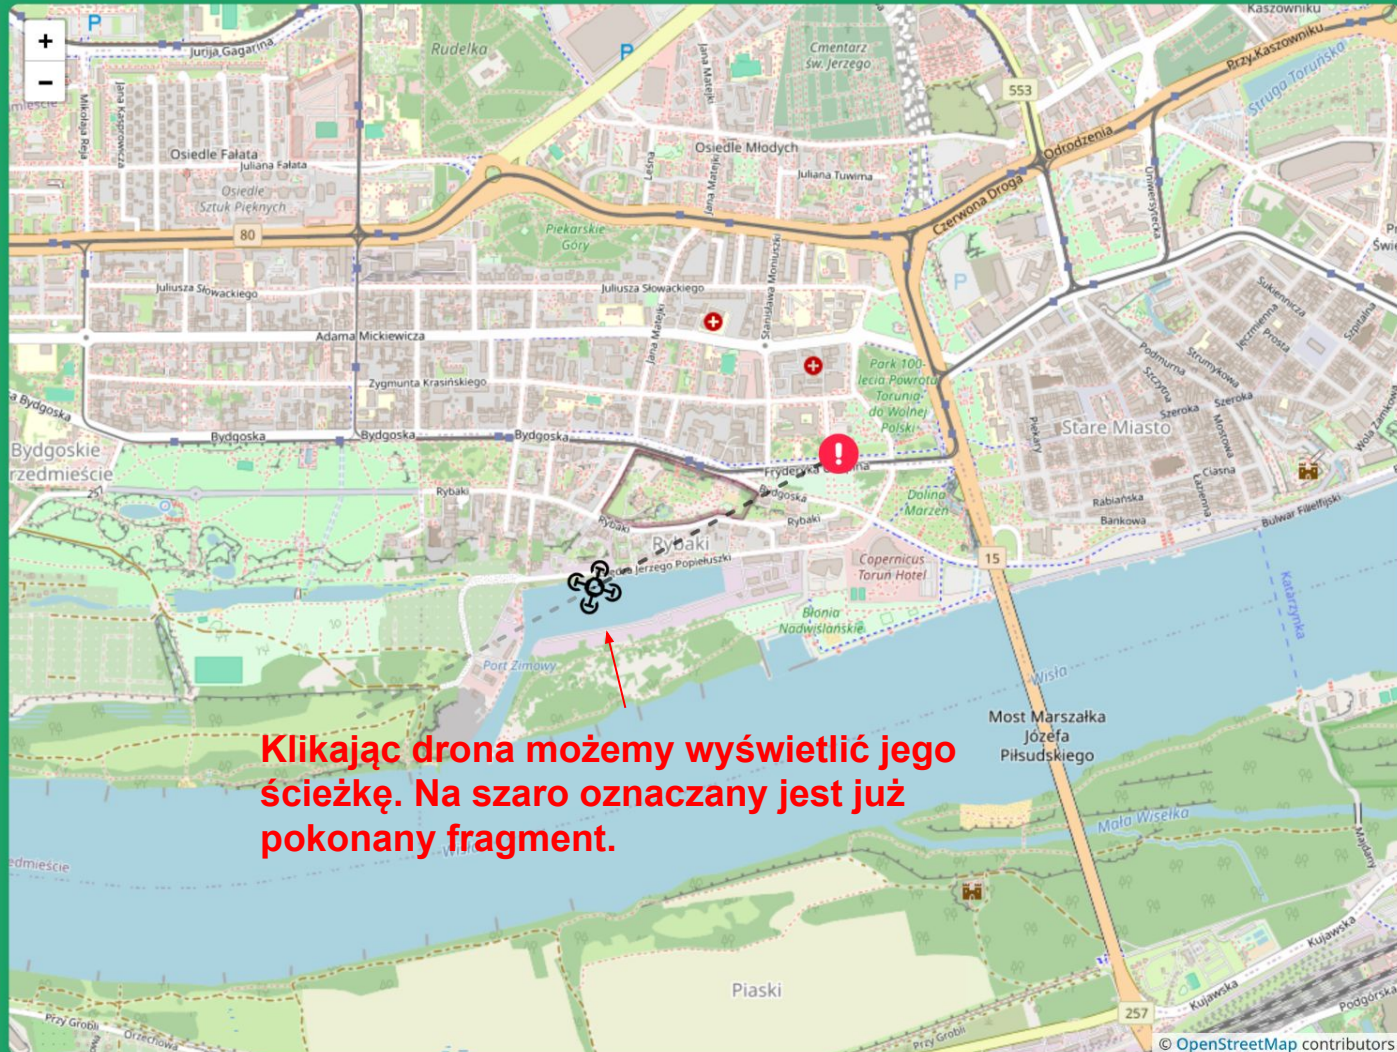

Pozwala ona na dokładniejsze dopasowanie pozycji przez przesuwanie ikony z wykrzyknikiem przytrzymując ją lewym przyciskiem.

Wezwij drona

Gdy będziemy zadowoleni należy pozycję potwierdzić przyciskiem.

Po mini-mapie można się przemieszczać analogicznie jak na dużej mapie (patrz poprzedni ekran).

Cel misji #1

Pokaż na mapie

Usuń

Misja zostanie
dodane do listy

Do misji zostanie
automatycznie
przydzielony
najbliższy dron oraz
wytyczona
najlepsza ścieżka

Wezwij drona

Cel misji #1

Pokaż na mapie

Usuń

Wezwij drona

Klikając drona możemy wyświetlić jego ścieżkę. Na szaro oznaczony jest już pokonany fragment.

Cel misji #1

Adres: UMK Wydział Matematyki i Informatyki, PL-04; Fryderyka Chopina 12-18; 87-100 Toruń; Poland

Współrzędne: 53.00948, 18.59556

Pokaż na mapie

Usuń

Możemy wyświetlić też informacje o celu misji

Wezwij drona