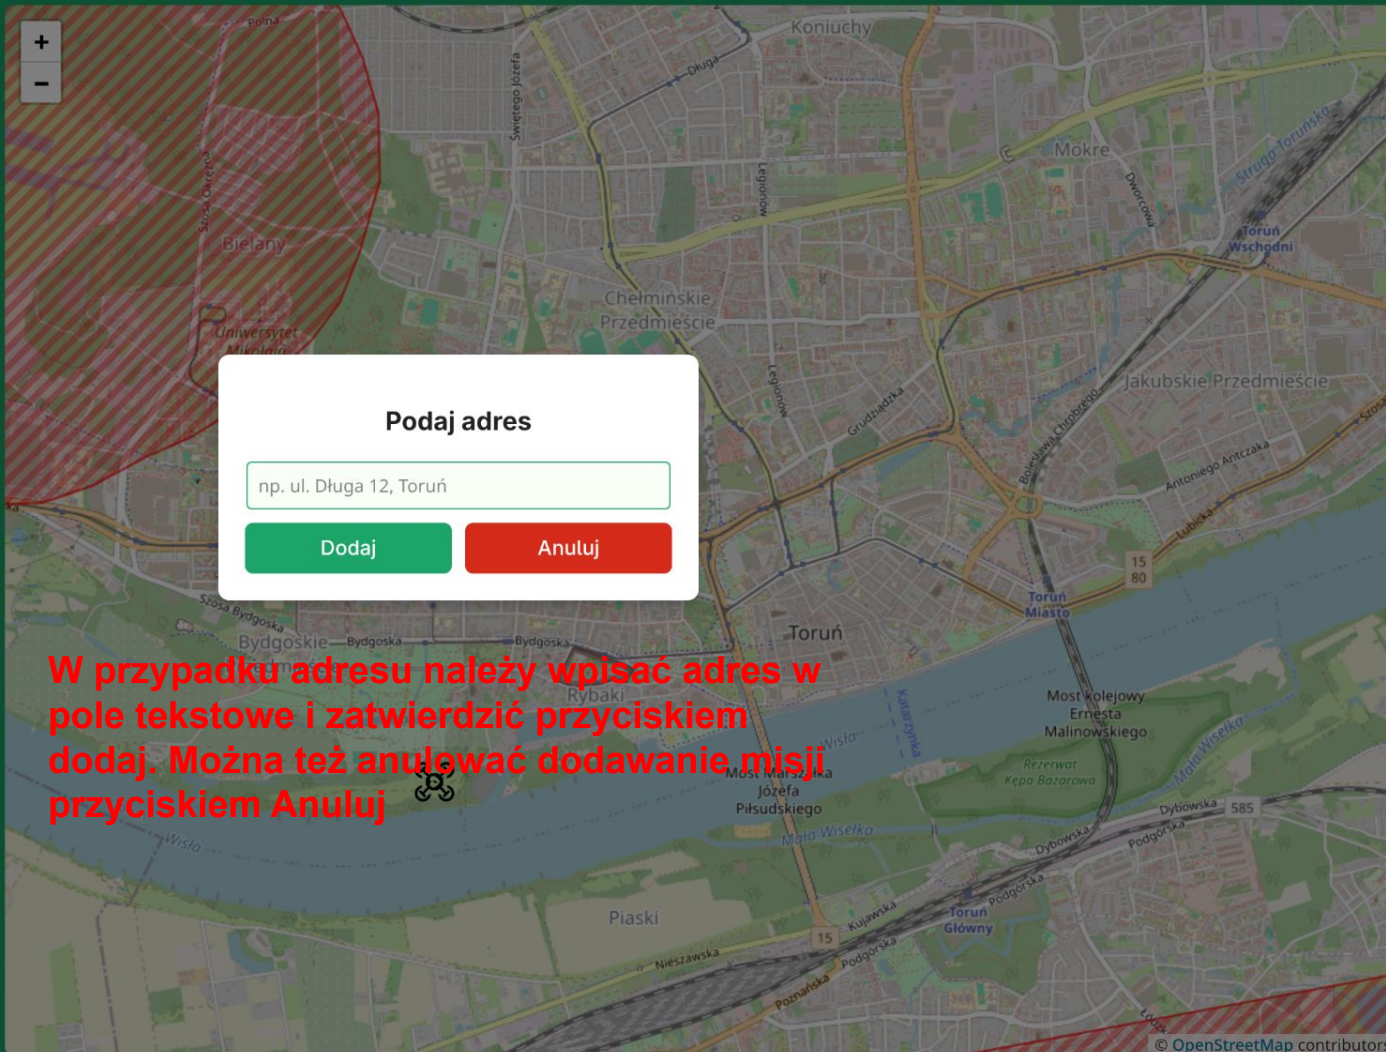

Kliknięcie na aktywną misję na mapie odnajdzie ją na liście i rozwinie szczegóły

Cel misji #1

Pokaż na mapie

Usun

Przesunie widok mapy tak aby misja była widoczna

Usuwa misję z wyświetlania na mapie.

Wezwij drona

Aby wezwać drona klikamy przycisk

Wezwij drona

Scenariusz - wezwanie drona

Wybieramy wezwanie na podstawie adresu
lub na podstawie lokalizacji z mapy

Wezwij drona

Wezwij drona

W przypadku wezwania z mapy należy kliknąć w odpowiednie miejsce na mapie.

Po mapie można się poruszać przesuając mysz trzymając lewy przycisk bądź klawiszami strzałek.

Zoom można dostosować scrollem lub klawiszami +/-

Wezwij drona

W obydwu przypadkach po wybraniu pozycji należy ją potwierdzić na dodatkowej mini-mapie.

Pozwala ona na dokładniejsze dopasowanie pozycji przez przesuwanie ikony z wykrzyknikiem przytrzymując ją lewym przyciskiem.

Wezwij drona

Gdy będziemy zadowoleni należy pozycję potwierdzić przyciskiem.

Po mini-mapie można się przemieszczać analogicznie jak na dużej mapie (patrz poprzedni ekran).